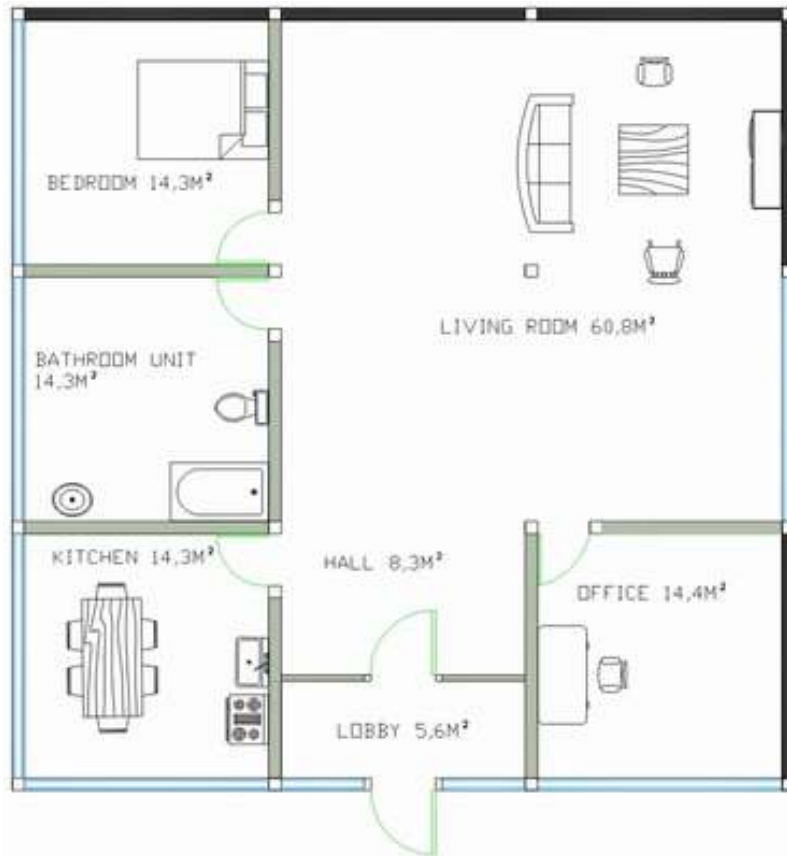

192
40' 15 3, 7,5 o . S 3,7 ., 139
2,4 . 149 . .
2 3