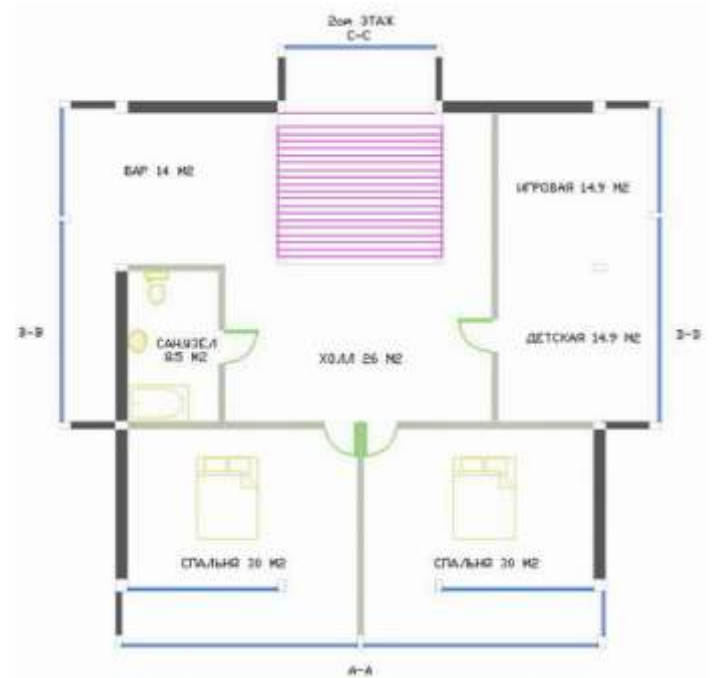

Altair		322
					32 3.1
134,8	, . , 2	S	182,7	. . .	1
2,4	, ,	2	2,7	. . .	
	12210	,	12210	,	5802
		2	3	.